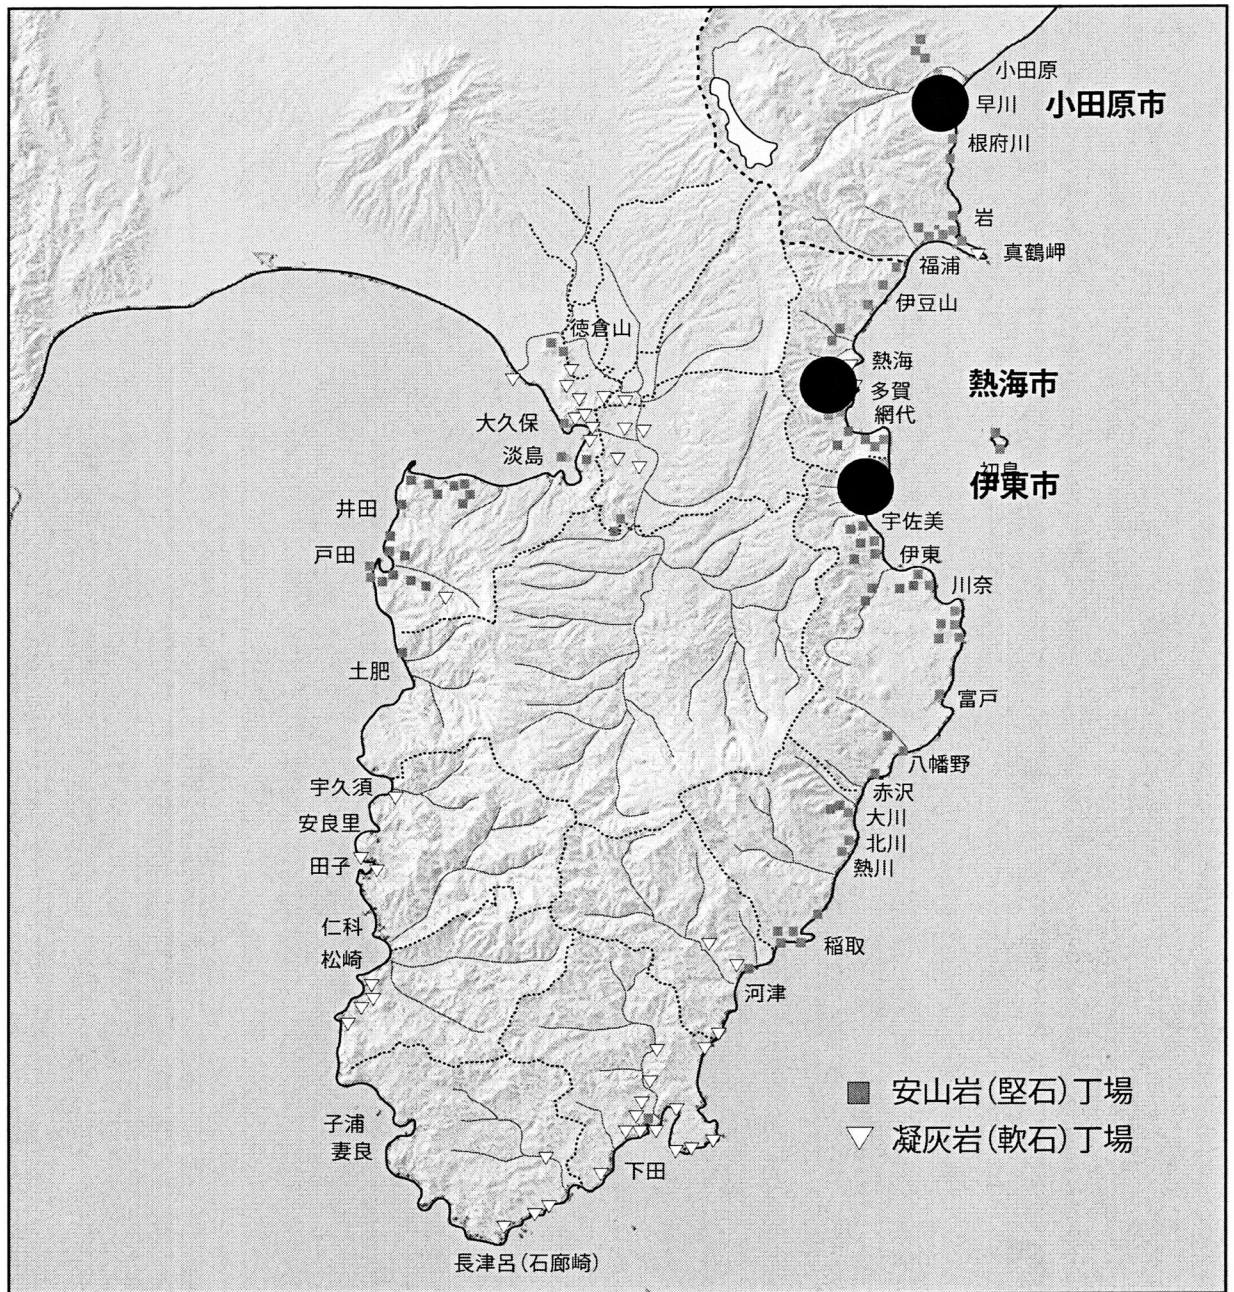

伊豆石丁場 位置図

江戸城石垣石丁場跡 位置図