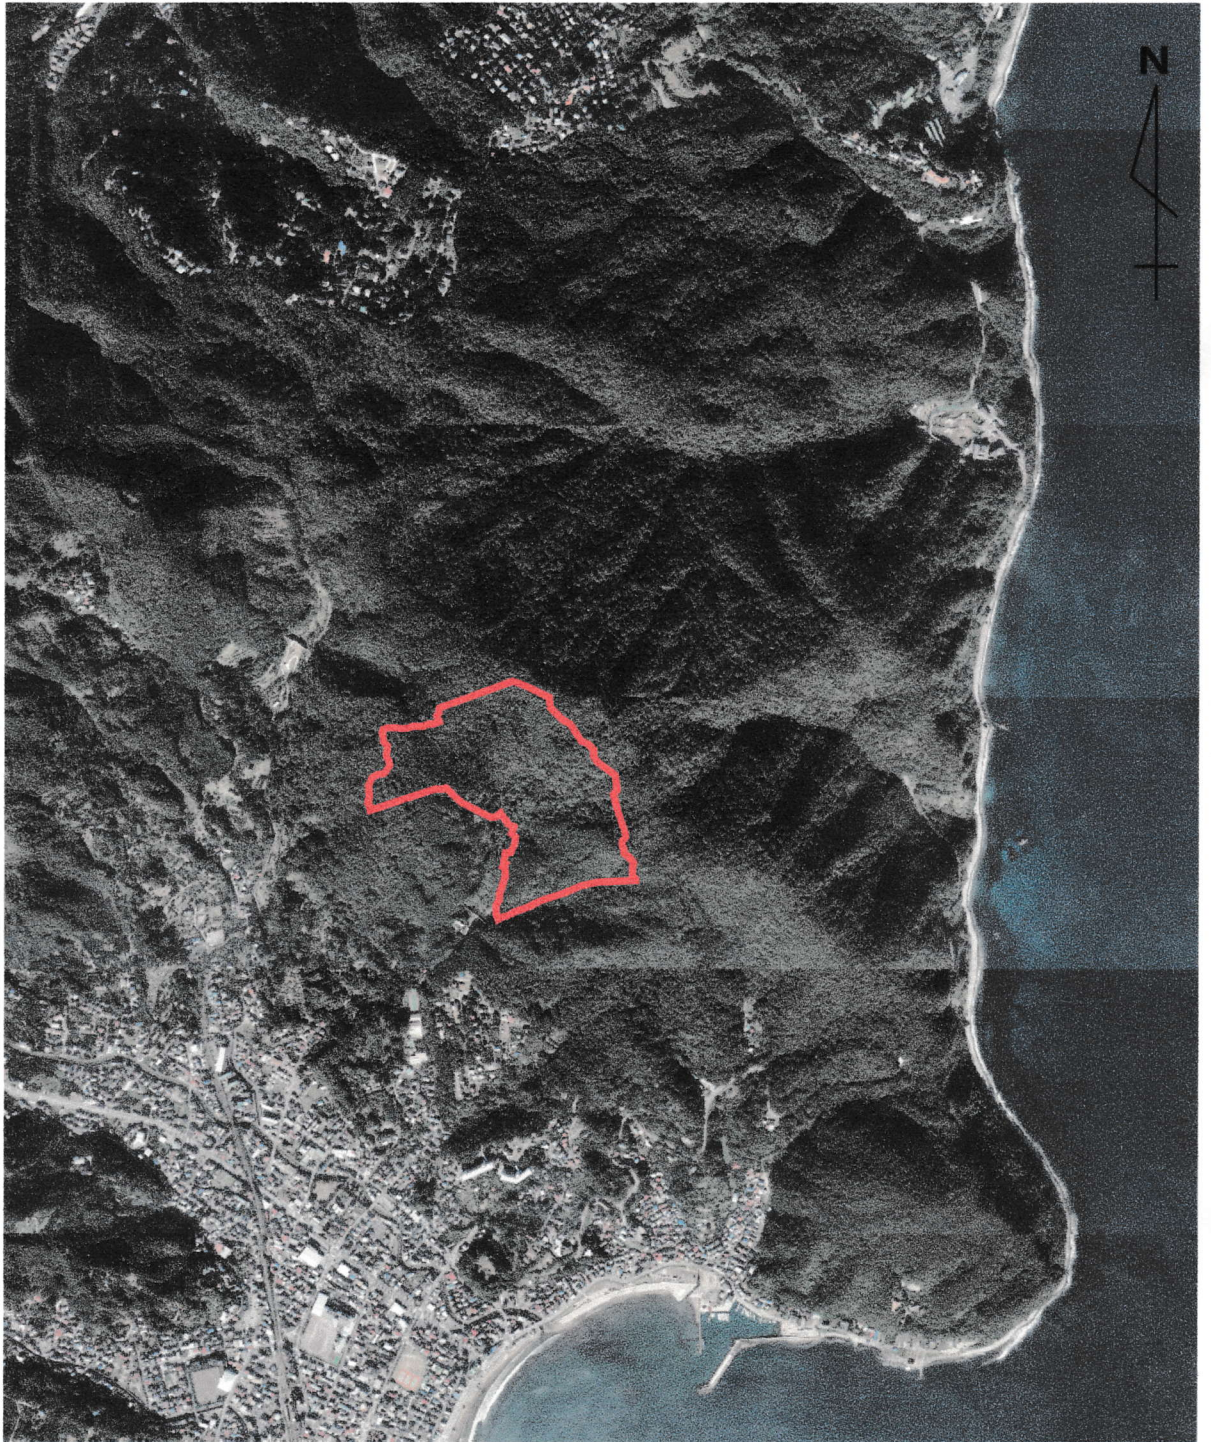

江戸城石垣石丁場跡 航空写真

0 200m

江戸城石垣石丁場跡 航空写真

凡例
今回指定する範囲 

0 200m

NO. 1 A地区 羽柴越中守石場 標識石

NO. 2 A地区 試掘調査

NO. 3 A地区 試掘調査

NO. 4 B地区

NO. 5 B地区

NO. 6 C地区

41/50

NO. 7 C地区

NO. 8 C地区

42/15

NO. 9 C地区 石引道 (推定)

NO. 10 D地区 測量調査

NO. 11 D地区

NO. 12 D地区

NO. 13 D地区

NO. 14 D地区

NO. 15 E地区

NO. 16 E地区

NO. 17 F地区

NO. 18 G地区

47/15